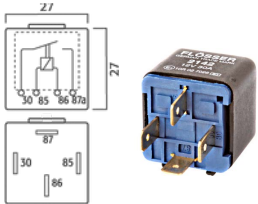

Relés normalmente abertos com 4 terminais · Normally open relays with 4 terminals
 Relais contacteur avec 4 bornes · Cierre con 4 terminales

Tipo	V	A	i
Todos com suporte · All with bracket · Tous avec patte · Todos con grapa			
2142	12	30	
2143	12	30	Com resistência · with resistance avec résistance · con resistencia
2144	12	40	
4142	24	20	
4143	24	20	Com resistência · with resistance avec résistance · con resistencia
2242	12	30	
2245	12	30	Com resistência · with resistance avec résistance · con resistencia
4242	24	20	
2243	12	30	Com fusível
4243	24	20	Com fusível
1321240	12	40	

Relés normalmente abertos com 5 terminais

Tipo	V	A	i
Todos com suporte			
2252	12	30	
2254	12	40	
2255	12	30	Com diodo
4252	24	20	
4254	24	30	