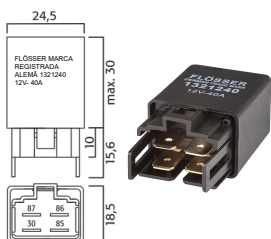

Relés normalmente abertos com 4 terminais · Normally open relays with 4 terminals
 Relais contacteur avec 4 bornes · Cierre con 4 terminales

Tipo	V	A	i
Todos com suporte · All with bracket · Tous avec patte · Todos con grapa			
2142	12	30	
2143	12	30	Com resistência · with resistance avec résistance · con resistencia
2144	12	40	
4142	24	20	
4143	24	20	Com resistência · with resistance avec résistance · con resistencia
2242	12	30	
2245	12	30	Com resistência · with resistance avec résistance · con resistencia
4242	24	20	
2243	12	30	Com fusível
4243	24	20	Com fusível
1321240	12	40	

Relés normalmente abertos com 5 terminais

Tipo	V	A	i
Todos com suporte			
2252	12	30	
2254	12	40	
2255	12	30	Com diodo
4252	24	20	
4254	24	30	