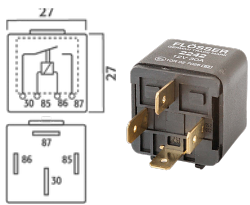

Relés normalmente abertos com 4 terminais · Normally open relays with 4 terminals
 Relais contacteur avec 4 bornes · Cierre con 4 terminales

Tipo	V	A	i
Todos com suporte · All with bracket · Tous avec patte · Todos con grapa			
2142	12	30	
2143	12	30	Com resistência · with resistance avec résistance · con resistencia
2144	12	40	
4142	24	20	
4143	24	20	Com resistência · with resistance avec résistance · con resistencia
2242	12	30	
2245	12	30	Com resistência · with resistance avec résistance · con resistencia
4242	24	20	
2243	12	30	Com fusível
4243	24	20	Com fusível
1321240	12	40	

Relés normalmente abertos com 5 terminais

Tipo	V	A	i
Todos com suporte			
2252	12	30	
2254	12	40	
2255	12	30	Com diodo
4252	24	20	
4254	24	30	