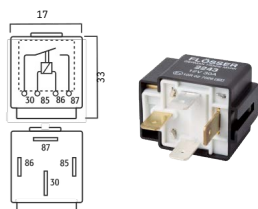

Relés normalmente abertos com 4 terminais · Normally open relays with 4 terminals
 Relais contacteur avec 4 bornes · Cierre con 4 terminales

Tipo	V	A	i
Todos com suporte · All with bracket · Tous avec patte · Todos con grapa			
2142	12	30	
2143	12	30	Com resistência · with resistance avec résistance · con resistencia
2144	12	40	
4142	24	20	
4143	24	20	Com resistência · with resistance avec résistance · con resistencia
2242	12	30	
2245	12	30	Com resistência · with resistance avec résistance · con resistencia
4242	24	20	
2243	12	30	Com fusível
4243	24	20	Com fusível
1321240	12	40	

Relés normalmente abertos com 5 terminais

Tipo	V	A	i
Todos com suporte			
2252	12	30	
2254	12	40	
2255	12	30	Com diodo
4252	24	20	
4254	24	30	