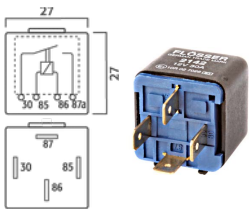

Relés normalmente abertos com 4 terminais · Normally open relays with 4 terminals
 Relais contacteur avec 4 bornes · Cierre con 4 terminales

Tipo	V	A	i
Todos com suporte · All with bracket · Tous avec patte · Todos con grapa			
2142	12	30	
2143	12	30	Com resistência · with resistance avec résistance · con resistencia
2144	12	40	
4142	24	20	
4143	24	20	Com resistência · with resistance avec résistance · con resistencia
2242	12	30	
2245	12	30	Com resistência · with resistance avec résistance · con resistencia
4242	24	20	
2243	12	30	Com fusível
4243	24	20	Com fusível
1321240	12	40	

Relés normalmente abertos com 5 terminais

Tipo	V	A	i
Todos com suporte			
2252	12	30	
2254	12	40	
2255	12	30	Com diodo
4252	24	20	
4254	24	30	