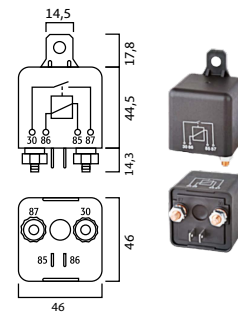

RELÉ DE ALTA POTÊNCIA · HIGH POWER RELAY · REAIS DE HAUTE PUISSANCE · RELÉ DE ALTA POTENCIA

REFERÊNCIA	V	A	i
Relé de alta potência - High power relay · Relais de haute puissance · Relé de alta potencia			
2248	12	50	
2270	12	70	
2271	12	70	Com diodo - With Diode · Avec diode
2273	12	70	Com resistência · with resistance avec résistance · con resistencia
9242	12	200	Uso intenso, alta potência Carçaça grande · big housing Grande boíte · Caja grande
2274	24	40	
2275	24	70	Carçaça grande · big housing Grande boíte · Caja grande
2276	24	70	Caixa pequena - Petite boíte · Small housing · -Caja pequena

Inversor de alta potência · High power changeover Inverseur de haute puissance · Hochleistungswechsler

REFERÊNCIA	V	A	i
Todos com suporte · All with bracket · Tous avec patte · Todos con grapa			
2264	12	70 / 60	
4264	24	40 / 30	