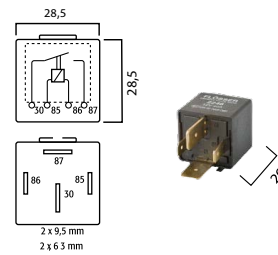

RELÉ DE ALTA POTÊNCIA · HIGH POWER RELAY · REAIS DE HAUTE PUISSANCE · RELÉ DE ALTA POTENCIA

REFERÊNCIA	V	A	i
Relé de alta potência - High power relay · Relais de haute puissance · Relé de alta potencia			
2248	12	50	
2270	12	70	
2271	12	70	Com diodo - With Diode · Avec diode
2273	12	70	Com resistência · with resistance avec résistance · con resistencia
9242	12	200	Uso intenso, alta potência Carçaça grande · big housing Grande boíte · Caja grande
2274	24	40	
2275	24	70	Carçaça grande · big housing Grande boíte · Caja grande
2276	24	70	Caixa pequena - Petite boíte · Small housing · -Caja pequena

Inversor de alta potência · High power changeover Inverseur de haute puissance · Hochleistungswechsler

REFERÊNCIA	V	A	i
Todos com suporte · All with bracket · Tous avec patte · Todos con grapa			
2264	12	70 / 60	
4264	24	40 / 30	