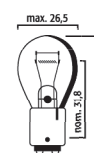

Lâmpadas de travagen e de piscas

Tipo	V	W		i
5219	12	21/5	BA15d	1176

Tipo	V	W		i
522902	12	21/5	BAW15d	PR21/SW Vermelha · red

Tipo	V	W		i
5329	12	21/4	BAZ15d	P21/4W
5339	24	21/4	BAZ15d	P21/4W

Tipo	V	W		i
3157	12	27/7	W2,5x16q	P27/7W
93157	12	27/7	W2,5x16q	P27/7W Blister
315701	12	27/7	WX2,5x16q	PY27/7W 3157NA

3057	12,8	32/2 CP	W2,5x16q	
375701	12,8	2,1/0,59 A	WX2,5x16q	3757NA

· Lâmpadas de travagem e piscas

Tipo	V	W		i
5228	6	21/5	BAY15d	P21/5W 1154
5229	12	21/5	BAY15d	P21/5W 1016
95229	12	21/5	BAY15d	P21/5W Blister
5239	24	21/5	BAY15d	P21/5W