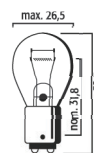

Lâmpadas de travagen e de piscas

Tipo	V	W		i
5219	12	21/5	BA15d	1176

Tipo	V	W		i
522902	12	21/5	BAW15d	PR21/SW Vermelha · red

Tipo	V	W		i
5329	12	21/4	BAZ15d	P21/4W
5339	24	21/4	BAZ15d	P21/4W

Tipo	V	W		i
3157	12	27/7	W2,5x16q	P27/7W
93157	12	27/7	W2,5x16q	P27/7W Blister
315701	12	27/7	WX2,5x16q	PY27/7W 3157NA

3057	12,8	32/2 CP	W2,5x16q	
375701	12,8	2,1/0,59 A	WX2,5x16q	3757NA

· Lâmpadas de travagem e piscas

Tipo	V	W		i
5228	6	21/5	BAY15d	P21/5W 1154
5229	12	21/5	BAY15d	P21/5W 1016
95229	12	21/5	BAY15d	P21/5W Blister
5239	24	21/5	BAY15d	P21/5W