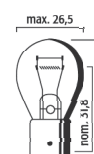

Lâmpadas de travagen e de piscas

Tipo	V	W		i
5219	12	21/5	BA15d	1176

Tipo	V	W		i
522902	12	21/5	BAW15d	PR21/SW Vermelha · red

Tipo	V	W		i
5329	12	21/4	BAZ15d	P21/4W
5339	24	21/4	BAZ15d	P21/4W

Tipo	V	W		i
3157	12	27/7	W2,5x16q	P27/7W
93157	12	27/7	W2,5x16q	P27/7W Blister
315701	12	27/7	WX2,5x16q	PY27/7W 3157NA

3057	12,8	32/2 CP	W2,5x16q	
375701	12,8	2,1/0,59 A	WX2,5x16q	3757NA

· Lâmpadas de travagem e piscas

Tipo	V	W		i
5228	6	21/5	BAY15d	P21/5W 1154
5229	12	21/5	BAY15d	P21/5W 1016
95229	12	21/5	BAY15d	P21/5W Blister
5239	24	21/5	BAY15d	P21/5W