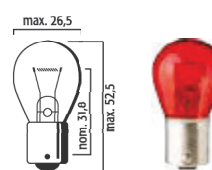

Tipo	V	W		i
667102	12	21	BAW15s	PR21W Rot · vermelho