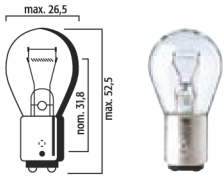

· Lâmpadas de travagem e piscas

Tipo	V	W		i
5228	6	21/5	BAY15d	P21/5W 1154
5229	12	21/5	BAY15d	P21/5W 1016
95229	12	21/5	BAY15d	P21/5W Blister
5239	24	21/5	BAY15d	P21/5W