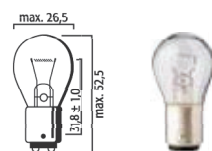

Tipo	V	W		i
6674	12	21	BA15d	1142