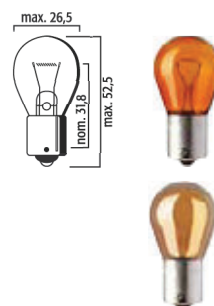

Lâmpadas de travagem e de piscas

Tipo	V	W		i
667101	12	21	BAU15s	PY21W Âmbar
9667101	12	21	BAU15s	PY21W Âmbar Blister
6671SV	12	21	BAU15s	PY21W Prata · silver
665201	24	21	BAU15s	PY21W Âmbar