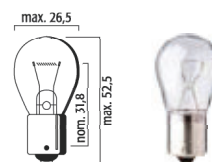

Tipo	V	W		i
6678	12	21	BAU15s	Klar · transparente