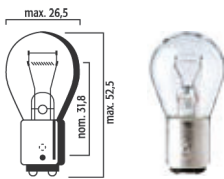

Tipo	V	W		i
5226	6	10/3	BAY15d	
5227	12	10/5	BAY15d	
5230	12	32/4 CP	BAY15d	1034
5209	12	18/5	BAY15d	
9629	48	25/10	BAY15d	
522907	12	21/5	BAY15d	Âmbar