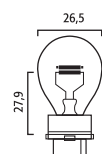

3057	12,8	32/2 CP	W2,5x16q	
375701	12,8	2,1/0,59 A	WX2,5x16q	3757NA

· Lâmpadas de travagem e piscas

Tipo	V	W		i
5228	6	21/5	BAY15d	P21/5W 1154
5229	12	21/5	BAY15d	P21/5W 1016
95229	12	21/5	BAY15d	P21/5W Blister
5239	24	21/5	BAY15d	P21/5W